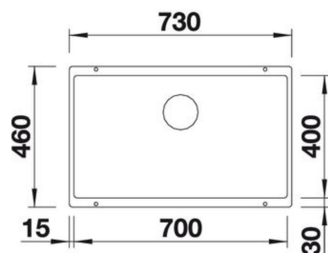

BLANCO Subline 700 U

BLANCO

Rek. pris
6195 SEK

BLANCO Subline 700 U

Undermonteringslåda i Silgranit. 3½" avlopp med korgventil, utan excenter.

Specifikationer

Skåpstorlek:	80 cm
Kranhål:	Nej
Korgventil:	Ja
Excenter:	Nej
Sköljskål:	-
Låddjup:	19 cm